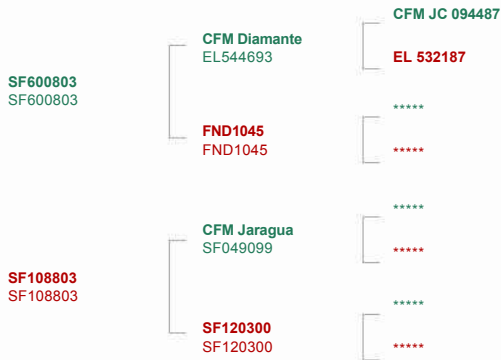

# CFM Rico

Registro: SF 02207

Código: 011NE03011

SF600803 X CFM Jaragua

Raça: Nelore

Nascimento: 16/8/2007

Criador: Agro-Pecuária CFM Ltda

Proprietário: Agro-Pecuária CFM Ltda, Eli de Ramos Nascimento, Dnil Gomes da Silva, Manoel J. Lobato Rodrigues e Isaias Nobrega de Melo Azedo

## Pedigree

## Medidas aos 93 meses

Sigla	Medidas
AA	152,00
AP	160,00
CC	185,00
CE	40,00
CG	65,00
LG	61,00
PT	230,00
PC	79,00