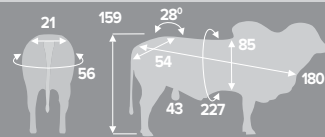

NELORE

CFM ÚNICO

- Bicampeão do Sumário CFM 2015 e 2016 com 18,29 pontos de IFinal
- Melhor touro para peso ao sobreano, precocidade e musculosidade
- Indicado em linhagens KulaI, PAINT Impacto e PAINT Esteio

Medidas do Reprodutor (cm)

5 anos e 3 meses

PERFIL PROVA DA PROGÊNIE

CFM SF416803
SF416803

CFM QUOCIENTE
SF333206

LG343502

SFRM6106
SFRM6106

SF552506

SF467401

Código: 07843
Registro: LG464210
Nascimento: 04/10/10

Criador: Agro-Pecuária CFM Ltda
Proprietário: Agro-Pecuária CFM Ltda e
Francisco Ferreira Camacho

Peso: 1.067 kg
aos 5 anos e 3 meses