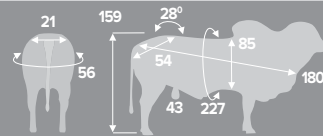

### Medidas do Reprodutor (cm)

5 anos e 3 meses

Criador: Agro-Pecuária CFM Ltda  
Proprietário: Agro-Pecuária CFM Ltda e  
Francisco Ferreira Camacho

Peso: 1.067 kg  
aos 5 anos e 3 meses