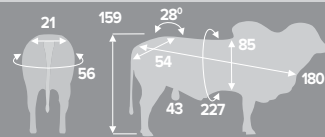

NELORE

CFM ÚNICO

- Bicampeão do Sumário CFM 2015 e 2016 com 18,29 pontos de IFinal
- Melhor touro para peso ao sobreano, precocidade e musculosidade
- Indicado em linhagens Kulal, PAINT Impacto e PAINT Esteio

Medidas do Reprodutor (cm)

5 anos e 3 meses

PERFIL PROVA DA PROGÊNIE

CFM SF416803
SF416803

CFM QUOCIENTE
SF333206

LG343502

SFRM6106
SFRM6106

SF552506

SF467401

Código: 07843
Registro: LG464210
Nascimento: 04/10/10

Criador: Agro-Pecuária CFM Ltda
Proprietário: Agro-Pecuária CFM Ltda e
Francisco Ferreira Camacho

Peso: 1.067 kg
aos 5 anos e 3 meses